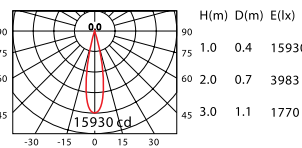

VTS-GA-230Q

2W x 30 (500mA, 120V)  
OSRAM/30pcs  
COLOR: BF/SB  
INPUT: AC220 - 240V

OSLON 30pcs(500mA) WW 12°

OSLON 30pcs(500mA) WW 20°

OSLON 30pcs(500mA) WW 30°

OSLON 30pcs(500mA) WW 60°

DRAIN HOLE

BEAM ANGLE