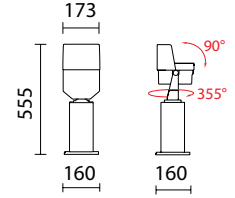

IP65 SPOT FLOOD LIGHT | Adjustable

VTS-GA-230A

2W x 30 (500mA, 120V)  
OSRAM/30pcs  
COLOR: BF/SB  
INPUT: AC220 - 240V

OSLON 30pcs(500mA) WW 12°

OSLON 30pcs(500mA) WW 20°

OSLON 30pcs(500mA) WW 30°

OSLON 30pcs(500mA) WW 60°

VTS-GA-230Q

2W x 30 (500mA, 120V)  
OSRAM/30pcs  
COLOR: BF/SB  
INPUT: AC220 - 240V

OSLON 30pcs(500mA) WW 12°

OSLON 30pcs(500mA) WW 20°

OSLON 30pcs(500mA) WW 30°

OSLON 30pcs(500mA) WW 60°

DRAIN HOLE

BEAM ANGLE