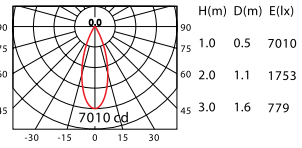

IP65 SPOT FLOOD LIGHT | Adjustable

VTS-GA-230A

2W x 30 (500mA, 120V)  
OSRAM/30pcs  
COLOR: BF/SB  
INPUT: AC220 - 240V

OSLON 30pcs(500mA) WW 12°

OSLON 30pcs(500mA) WW 20°

OSLON 30pcs(500mA) WW 30°

OSLON 30pcs(500mA) WW 60°

VTS-GA-230Q

2W x 30 (500mA, 120V)  
OSRAM/30pcs  
COLOR: BF/SB  
INPUT: AC220 - 240V

OSLON 30pcs(500mA) WW 12°

OSLON 30pcs(500mA) WW 20°

OSLON 30pcs(500mA) WW 30°

OSLON 30pcs(500mA) WW 60°

DRAIN HOLE

BEAM ANGLE