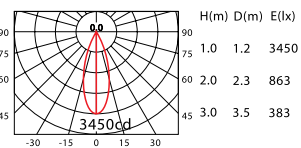

VTS-GA-230Q

2W x 30 (500mA, 120V)  
OSRAM/30pcs  
COLOR: BF/SB  
INPUT: AC220 - 240V

OSLON 30pcs(500mA) WW 12°

OSLON 30pcs(500mA) WW 20°

OSLON 30pcs(500mA) WW 30°

OSLON 30pcs(500mA) WW 60°

DRAIN HOLE

BEAM ANGLE