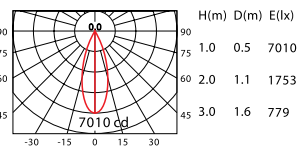

VTS-GA-230Q

2W x 30 (500mA, 120V)  
OSRAM/30pcs  
COLOR: BF/SB  
INPUT: AC220 - 240V

OSLON 30pcs(500mA) WW 12°

OSLON 30pcs(500mA) WW 20°

OSLON 30pcs(500mA) WW 30°

OSLON 30pcs(500mA) WW 60°

DRAIN HOLE

BEAM ANGLE