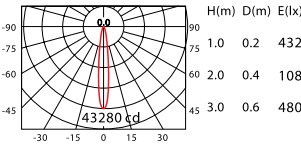

IP65 SPOT FLOOD LIGHT | Adjustable

VTS-GA-230A

2W x 30 (500mA, 120V)  
OSRAM/30pcs  
COLOR: BF/SB  
INPUT: AC220 - 240V

OSLON 30pcs(500mA) WW 12°

OSLON 30pcs(500mA) WW 20°

OSLON 30pcs(500mA) WW 30°

OSLON 30pcs(500mA) WW 60°

VTS-GA-230Q

2W x 30 (500mA, 120V)  
OSRAM/30pcs  
COLOR: BF/SB  
INPUT: AC220 - 240V

OSLON 30pcs(500mA) WW 12°

OSLON 30pcs(500mA) WW 20°

OSLON 30pcs(500mA) WW 30°

OSLON 30pcs(500mA) WW 60°

DRAIN HOLE

BEAM ANGLE