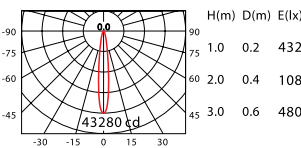

IP65 SPOT FLOOD LIGHT | Adjustable

VTS-GA-230A

2W x 30 (500mA, 120V)  
OSRAM/30pcs  
COLOR: BF/SB  
INPUT: AC220 - 240V

OSLON 30pcs(500mA) WW 12°

OSLON 30pcs(500mA) WW 20°

OSLON 30pcs(500mA) WW 30°

OSLON 30pcs(500mA) WW 60°

VTS-GA-230Q

2W x 30 (500mA, 120V)  
OSRAM/30pcs  
COLOR: BF/SB  
INPUT: AC220 - 240V

OSLON 30pcs(500mA) WW 12°

OSLON 30pcs(500mA) WW 20°

OSLON 30pcs(500mA) WW 30°

OSLON 30pcs(500mA) WW 60°

DRAIN HOLE

BEAM ANGLE