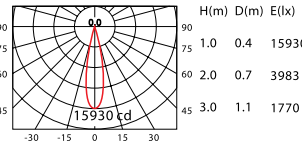

IP65 SPOT FLOOD LIGHT | Adjustable

VTS-GA-230A

2W x 30 (500mA, 120V)  
OSRAM/30pcs  
COLOR: BF/SB  
INPUT: AC220 - 240V

OSLON 30pcs(500mA) WW 12°

OSLON 30pcs(500mA) WW 20°

OSLON 30pcs(500mA) WW 30°

OSLON 30pcs(500mA) WW 60°

VTS-GA-230Q

2W x 30 (500mA, 120V)  
OSRAM/30pcs  
COLOR: BF/SB  
INPUT: AC220 - 240V

OSLON 30pcs(500mA) WW 12°

OSLON 30pcs(500mA) WW 20°

OSLON 30pcs(500mA) WW 30°

OSLON 30pcs(500mA) WW 60°

DRAIN HOLE

BEAM ANGLE