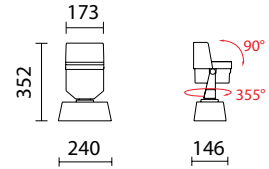

IP65 SPOT FLOOD LIGHT | Adjustable

VTS-GA-230A

2W x 30 (500mA, 120V)  
OSRAM/30pcs  
COLOR: BF/SB  
INPUT: AC220 - 240V

OSLON 30pcs(500mA) WW 12°

OSLON 30pcs(500mA) WW 20°

OSLON 30pcs(500mA) WW 30°

OSLON 30pcs(500mA) WW 60°

VTS-GA-230Q

2W x 30 (500mA, 120V)  
OSRAM/30pcs  
COLOR: BF/SB  
INPUT: AC220 - 240V

OSLON 30pcs(500mA) WW 12°

OSLON 30pcs(500mA) WW 20°

OSLON 30pcs(500mA) WW 30°

OSLON 30pcs(500mA) WW 60°

DRAIN HOLE

BEAM ANGLE