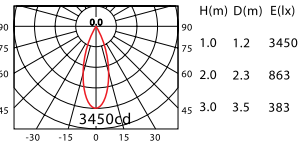

IP65 SPOT FLOOD LIGHT | Adjustable

VTS-GA-230A

2W x 30 (500mA, 120V)  
OSRAM/30pcs  
COLOR: BF/SB  
INPUT: AC220 - 240V

OSLON 30pcs(500mA) WW 12°

OSLON 30pcs(500mA) WW 20°

OSLON 30pcs(500mA) WW 30°

OSLON 30pcs(500mA) WW 60°

VTS-GA-230Q

2W x 30 (500mA, 120V)  
OSRAM/30pcs  
COLOR: BF/SB  
INPUT: AC220 - 240V

OSLON 30pcs(500mA) WW 12°

OSLON 30pcs(500mA) WW 20°

OSLON 30pcs(500mA) WW 30°

OSLON 30pcs(500mA) WW 60°

DRAIN HOLE

BEAM ANGLE