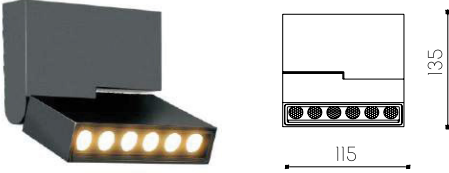

## VLDX-CSA02

IP20 | **CRI 80**

**LED Power: 6 x 1w (CREE)**  
 6W, 350mA  
 CREE COB  
 Beam Angle: 12°/20°/34°  
 2700K/3000K/4000K/5000K  
**439 lm (luminaire output)**

Fitting color: White / Black

12°	LUX	cm	1300
1.0m	4247Lx	21	2600
2.0m	1061Lx	42	3900
3.0m	471Lx	63	6197
4.0m	265Lx	84	

20°	LUX	cm	600
1.0m	2149Lx	37	1200
2.0m	537Lx	74	1800
3.0m	238Lx	111	2889
4.0m	134Lx	148	

34°	LUX	cm	300
1.0m	763Lx	61	600
2.0m	109Lx	123	900
3.0m	84Lx	184	1056
4.0m	47Lx	246	

**LED Power: 12 x 1w (CREE)**  
 12W, 350mA  
 CREE COB  
 Beam Angle: 12°/20°/34°  
 2700K/3000K/4000K/5000K  
**953 lm (luminaire output)**

Fitting color: White / Black

12°	LUX	cm	1300
1.0m	4247Lx	21	2600
2.0m	1061Lx	42	3900
3.0m	471Lx	63	6197
4.0m	265Lx	84	

20°	LUX	cm	600
1.0m	2149Lx	37	1200
2.0m	537Lx	74	1800
3.0m	238Lx	111	2889
4.0m	134Lx	148	

34°	LUX	cm	300
1.0m	763Lx	61	600
2.0m	109Lx	123	900
3.0m	84Lx	184	1056
4.0m	47Lx	246	

**Ordering Code: VLDX-CSA02 - XXW - ZZZ - CC**

Example: VLDX-CSA02-12W-830-WH

**XX** = (Watt) e.g. 6W, 12W

**CC** = Fitting Color: WH: White, BK: Black