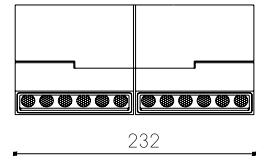

## VLDX-CSA02

IP20 | **CRI 80**

**LED Power: 6 x 1w (CREE)**  
 6W, 350mA  
 CREE COB  
 Beam Angle: 12°/20°/34°  
 2700K/3000K/4000K/5000K  
**439 lm (luminaire output)**

Fitting color: White / Black

12°	LUX	cm	1300
1.0m	4247Lx	21	2600
2.0m	1061Lx	42	3900
3.0m	471Lx	63	6197
4.0m	265Lx	84	

20°	LUX	cm	600
1.0m	2149Lx	37	1200
2.0m	537Lx	74	1800
3.0m	238Lx	111	2889
4.0m	134Lx	148	

34°	LUX	cm	300
1.0m	763Lx	61	600
2.0m	109Lx	123	900
3.0m	84Lx	184	1056
4.0m	47Lx	246	

**LED Power: 12 x 1w (CREE)**  
 12W, 350mA  
 CREE COB  
 Beam Angle: 12°/20°/34°  
 2700K/3000K/4000K/5000K  
**953 lm (luminaire output)**

Fitting color: White / Black

12°	LUX	cm	1300
1.0m	4247Lx	21	2600
2.0m	1061Lx	42	3900
3.0m	471Lx	63	6197
4.0m	265Lx	84	

20°	LUX	cm	600
1.0m	2149Lx	37	1200
2.0m	537Lx	74	1800
3.0m	238Lx	111	2889
4.0m	134Lx	148	

34°	LUX	cm	300
1.0m	763Lx	61	600
2.0m	109Lx	123	900
3.0m	84Lx	184	1056
4.0m	47Lx	246	

**Ordering Code: VLDX-CSA02 - XXW - ZZZ - CC**

Example: VLDX-CSA02-12W-830-WH

**XX** = (Watt) e.g. 6W, 12W

**CC** = Fitting Color: WH: White, BK: Black