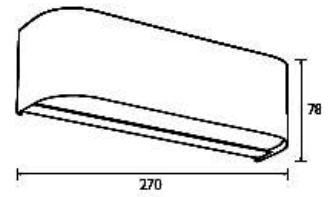

Model no. : PHI FWG301 BE
Description : Wall light
Color : Beige
Dimension : L315mm Ht: 168mm
Lamp : 1 x E27 ESL 23W