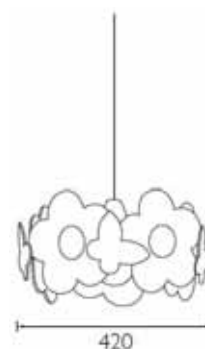

Model no. : PHI QPG315
Description : Suspension light, adjustable height
Color :
Dimension : L267mm Ht: 1200mm
Lamp : 1 x E27 Globe 18W