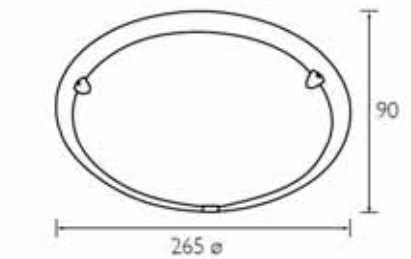

Model no. : PHI QCG312
Description : Ceiling light
Color :
Dimension : Dia 265mm Ht: 90mm
Lamp : 1 x E27 ESL 20W