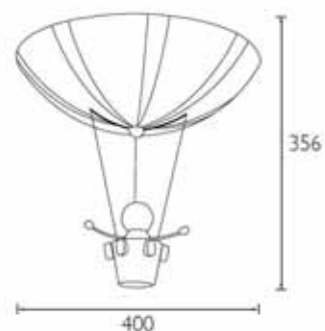

Model no. : PHI QPG316
Description : Suspension light, adjustable height
Color :
Dimension : L300mm Ht: 1100mm
Lamp : 1 x E27 Globe 11W

Model no. : PHI QCG311
Description : Ceiling light
Color : Satin glass
Dimension : Dia 300mm Ht: 135mm
Lamp : 1 x E27 ESL 20W

Model no. : PHI QCG312
Description : Ceiling light
Color : Satin glass
Dimension : Dia 455mm Ht: 110mm
Lamp : 1 x E27 ESL 24W

Model no. : PHI QCG312
Description : Ceiling light
Color :
Dimension : Dia 265mm Ht: 90mm
Lamp : 1 x E27 ESL 20W

Model no. : PHI QCG314
Description : Ceiling light, adjustable height
Color :
Dimension : Dia 385mm Ht: 450mm
Lamp : 1 x E27 ESL 15W

Model no. : PHI QCG315
Description : Ceiling light
Color :
Dimension : Dia 400mm Ht: 356mm
Lamp : 2 x E27 ESL 24W