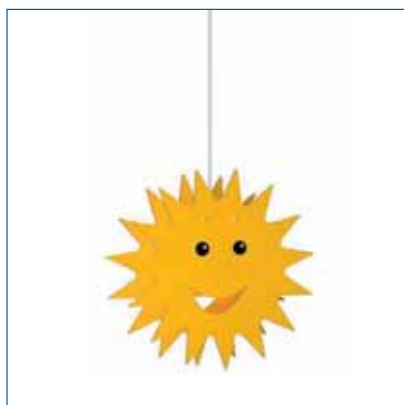

Model no. : PHI QPG313
Description : Suspension light, adjustable height
Color :
Dimension : L380mm Ht: 1050mm
Lamp : 1 x E27 ESL 24W