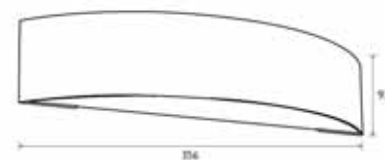

Model no. : PHI EWP300 LGRY
Description : Down thrown wall light
Color : Aluminium, Light grey
Dimension : L356mm x Ht: 93mm
Lamp : 1 x E27 ESL 23W