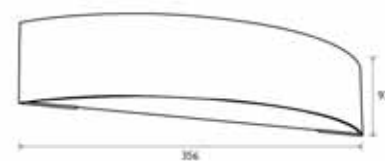

Model no. : PHI EWP300 DGRY
Description : Down thrown wall light
Color : Aluminium, Dark grey
Dimension : L356mm x Ht: 93mm
Lamp : 1 x E27 ESL 23W

Model no. : PHI EWP300 LGRY
Description : Down thrown wall light
Color : Aluminium, Light grey
Dimension : L356mm x Ht: 93mm
Lamp : 1 x E27 ESL 23W