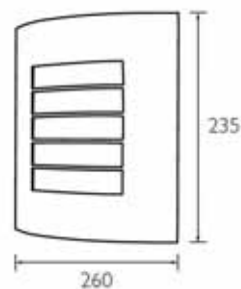

Model no. : PHI EWP304 LGRY
Description : Wall light, aluminium
Color : Grey
Dimension : Projection 255mm Ht: 171mm
Lamp : 1 x E27 ESL 23W

Model no. : PHI EWP304 DGRY
Description : Wall light, aluminium
Color : Dark grey
Dimension : Projection 255mm Ht: 171mm
Lamp : 1 x E27 ESL 23W

Model no. : PHI EWP306 GRY
Description : Wall light, aluminium
Color : Grey
Dimension : Projection 151mm Ht: 50.5mm
Lamp : 1 x GX53 7W

Model no. : PHI EWS300 DGRY
Description : Wall light, stainless steel
Color : Dark grey
Dimension : L260mm Ht: 235mm
Lamp : 1 x E27 ESL 20W