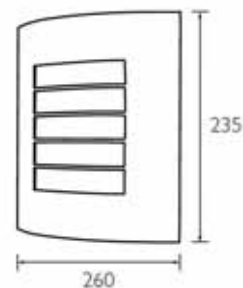

Model no. : PHI EWP304 LGRY
Description : Wall light, aluminium
Color : Grey
Dimension : Projection 255mm Ht: 171mm
Lamp : 1 x E27 ESL 23W

Model no. : PHI EWP304 DGRY
Description : Wall light, aluminium
Color : Dark grey
Dimension : Projection 255mm Ht: 171mm
Lamp : 1 x E27 ESL 23W

Model no. : PHI EWP306 GRY
Description : Wall light, aluminium
Color : Grey
Dimension : Projection 151mm Ht: 50.5mm
Lamp : 1 x GX53 7W

Model no. : PHI EWS300 DGRY
Description : Wall light, stainless steel
Color : Dark grey
Dimension : L260mm Ht: 235mm
Lamp : 1 x E27 ESL 20W

Model no. : PHI EWS300 WHT
Description : Wall light, stainless steel
Color : White
Dimension : L260mm Ht: 235mm
Lamp : 1 x E27 ESL 20W

Model no. : PHI FWG703
Description : Wall light, Aluminium
Color : Red / White / Blue filter
Dimension : 220 x 260mm
Lamp : 1 x PLL11W