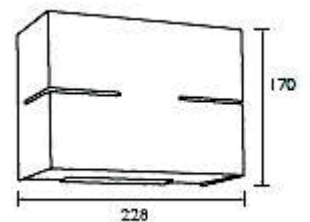

Model no. : PHI FWG300 NK
Description : Wall light, nickel
Color :
Dimension : L270mm Ht: 78mm
Lamp : 1 x E27 ESL 23W

Model no. : PHI FWG301 BE
Description : Wall light
Color : Beige
Dimension : L315mm Ht: 168mm
Lamp : 1 x E27 ESL 23W

Model no. : PHI FWG301 BLK
Description : Wall light
Color : Black
Dimension : L315mm Ht: 168mm
Lamp : 1 x E27 ESL 23W

Model no. : PHI FWG307 WHT
Description : Wall light
Color : White
Dimension : L228mm Ht: 170mm
Lamp : 1 x E27 ESL 23W