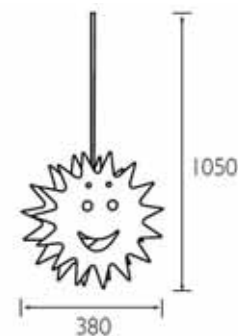

Model no. : PHI QPG314
Description : Suspension light, adjustable height
Color :
Dimension : L420mm
Lamp : 1 x E27 ESL 24W