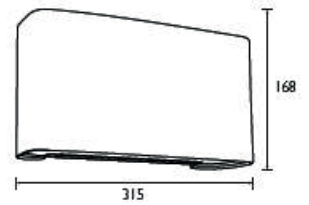

Model no. : PHI FWG307 WHT
Description : Wall light
Color : White
Dimension : L228mm Ht: 170mm
Lamp : 1 x E27 ESL 23W