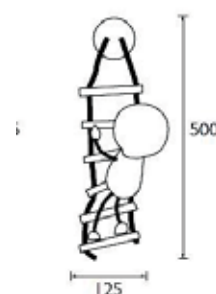

Model no. : PHI QWG318
Description : Wall light
Color :
Dimension : L255mm Ht: 263mm
Lamp : 1 x E27 ESL 20W