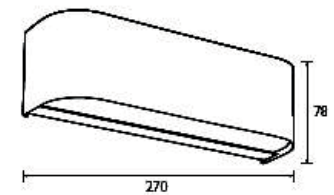

Model no. : PHI EWP303 LGRY
Description : Wall light with guard, aluminium
Color : Light grey
Dimension : L290mm x Ht: 113mm
Lamp : 1 x E27 ESL 23W

Model no. : PHI QWG311 BLK
Description : Wall light
Color : Black with sandblasted glass
Dimension : L401mm x Ht: 90mm
Lamp : 1 x E27 ESL 23W

Model no. : PHI QWG311 WHT
Description : Wall light
Color : White with sandblasted glass
Dimension : L401mm x Ht: 90mm
Lamp : 1 x E27 ESL 23W

Model no. : PHI FWG300 ALU
Description : Wall light, aluminium
Color :
Dimension : L270mm Ht: 78mm
Lamp : 1 x E27 ESL 23W