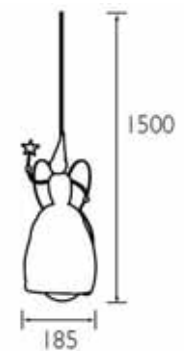

Model no. : PHI QCG316
Description : Ceiling light
Color :
Dimension : Dia 400mm Ht: 430mm
Lamp : 1 x E27 ESL 15W

Model no. : PHI FPG301 YEL
Description : Suspension light
Color : Yellow
Dimension : L340mm
Lamp : 1 x E27 14W

Model no. : PHI FPG302
Description : Suspension light
Color :
Dimension : L470mm
Lamp : 1 x E27 18W

Model no. : PHI QPG308
Description : Suspension light, adjustable height
Color :
Dimension : L185mm Ht: 1500mm
Lamp : 1 x E27 Globe 18W