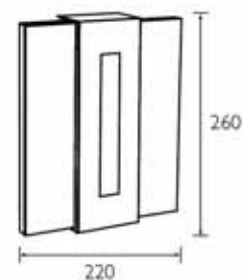

Model no. : PHI EWP300 DGRY
Description : Down thrown wall light
Color : Aluminium, Dark grey
Dimension : L356mm x Ht: 93mm
Lamp : 1 x E27 ESL 23W