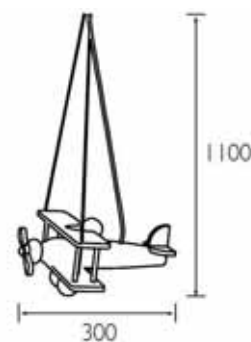

Model no. : PHI QPG313
Description : Suspension light, adjustable height
Color :
Dimension : L380mm Ht: 1050mm
Lamp : 1 x E27 ESL 24W

Model no. : PHI QPG314
Description : Suspension light, adjustable height
Color :
Dimension : L420mm
Lamp : 1 x E27 ESL 24W

Model no. : PHI QPG315
Description : Suspension light, adjustable height
Color :
Dimension : L267mm Ht: 1200mm
Lamp : 1 x E27 Globe 18W

Model no. : PHI QPG316
Description : Suspension light, adjustable height
Color :
Dimension : L300mm Ht: 1100mm
Lamp : 1 x E27 Globe 11W