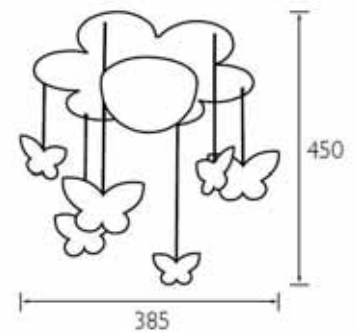

Model no. : PHI QCG314
Description : Ceiling light, adjustable height
Color :
Dimension : Dia 385mm Ht: 450mm
Lamp : 1 x E27 ESL 15W