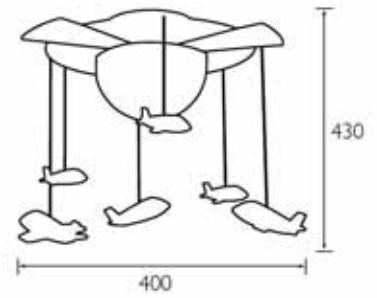

Model no. : PHI FPG301 YEL
Description : Suspension light
Color : Yellow
Dimension : L340mm
Lamp : 1 x E27 14W