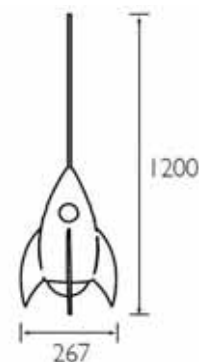

Model no. : PHI QPG308
Description : Suspension light, adjustable height
Color :
Dimension : L185mm Ht: 1500mm
Lamp : 1 x E27 Globe 18W

Model no. : PHI QPG313
Description : Suspension light, adjustable height
Color :
Dimension : L380mm Ht: 1050mm
Lamp : 1 x E27 ESL 24W

Model no. : PHI QPG314
Description : Suspension light, adjustable height
Color :
Dimension : L420mm
Lamp : 1 x E27 ESL 24W

Model no. : PHI QPG315
Description : Suspension light, adjustable height
Color :
Dimension : L267mm Ht: 1200mm
Lamp : 1 x E27 Globe 18W