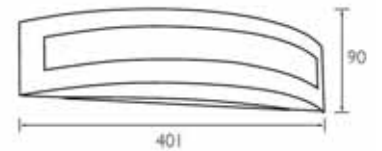

Model no. : PHI QWG311 WHT
Description : Wall light
Color : White with sandblasted glass
Dimension : L401mm x Ht: 90mm
Lamp : 1 x E27 ESL 23W

Model no. : PHI FWG300 ALU
Description : Wall light, aluminium
Color :
Dimension : L270mm Ht: 78mm
Lamp : 1 x E27 ESL 23W