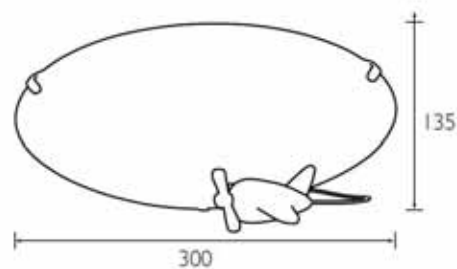

Model no. : PHI QCG310
Description : Ceiling light
Color :
Dimension : Dia 300mm Ht: 135mm
Lamp : 1 x E27 ESL 20W