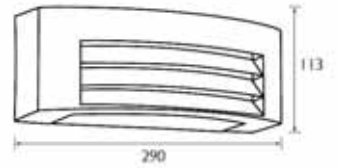

Model no. : PHI EWP303 LGRY
Description : Wall light with guard, aluminium
Color : Light grey
Dimension : L290mm x Ht: 113mm
Lamp : 1 x E27 ESL 23W

Model no. : PHI QWG311 BLK
Description : Wall light
Color : Black with sandblasted glass
Dimension : L401mm x Ht: 90mm
Lamp : 1 x E27 ESL 23W

Model no. : PHI QWG311 WHT
Description : Wall light
Color : White with sandblasted glass
Dimension : L401mm x Ht: 90mm
Lamp : 1 x E27 ESL 23W

Model no. : PHI FWG300 ALU
Description : Wall light, aluminium
Color :
Dimension : L270mm Ht: 78mm
Lamp : 1 x E27 ESL 23W