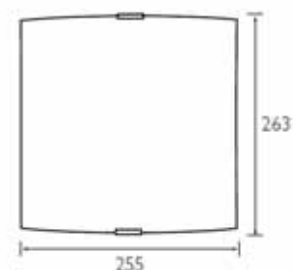

Model no. : PHI QCG314
Description : Ceiling light, adjustable height
Color :
Dimension : Dia 385mm Ht: 450mm
Lamp : 1 x E27 ESL 15W

Model no. : PHI QCG315
Description : Ceiling light
Color :
Dimension : Dia 400mm Ht: 356mm
Lamp : 2 x E27 ESL 24W

Model no. : PHI FWG308
Description : Wall light
Color :
Dimension : L125mm Ht: 500mm
Lamp : 1 x E27 Globe 14W

Model no. : PHI QWG318
Description : Wall light
Color :
Dimension : L255mm Ht: 263mm
Lamp : 1 x E27 ESL 20W