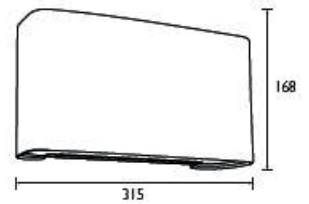

Model no. : PHI FWG301 BLK
Description : Wall light
Color : Black
Dimension : L315mm Ht: 168mm
Lamp : 1 x E27 ESL 23W