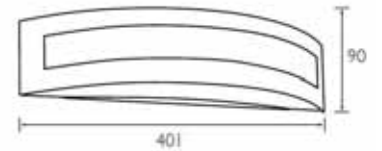

Model no. : PHI QWG311 BLK
Description : Wall light
Color : Black with sandblasted glass
Dimension : L401mm x Ht: 90mm
Lamp : 1 x E27 ESL 23W