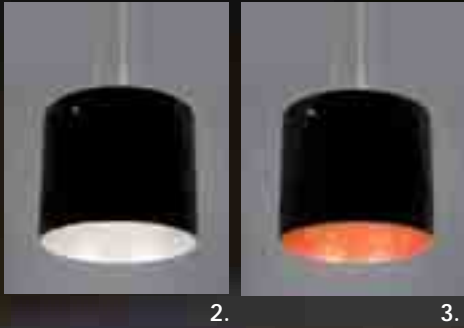

1.

2.

3.

5.

4.

6.

Model no.	Size	Bulb	Color/Material
1. BM P60461 5 BE	Dia: 660mm	5 x E14 40W	Beige
2. BM P60461 5 BK	Dia: 660mm	5 x E14 40W	Black
3. BM EP60461 8 BK	L: 1100mm	8 x E14 40W	Black
4. BM EP60461 8 BE	L: 1100mm	8 x E14 40W	Beige
5. BM EP60461 4 BK	L: 1050mm	4 x E14 40W	Black
6. BM EP60461 4 BE	L: 1050mm	4 x E14 40W	Beige