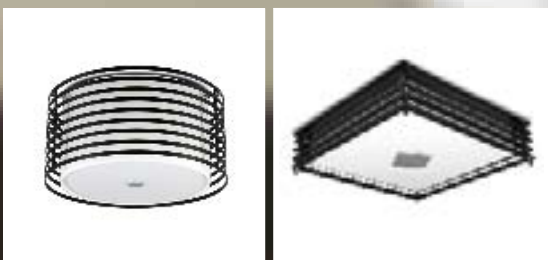

ceiling ► P112

Model no.	Size	Bulb	Color/Material
1. HLL MD8598 450	450 x 450mm	1 x T5 22W + 1 x T5 40W 1 x GEB-50 22W + 1 x GEB-50 40W Electronic Ballast AC220-240V 50/60V 50/60Hz	White