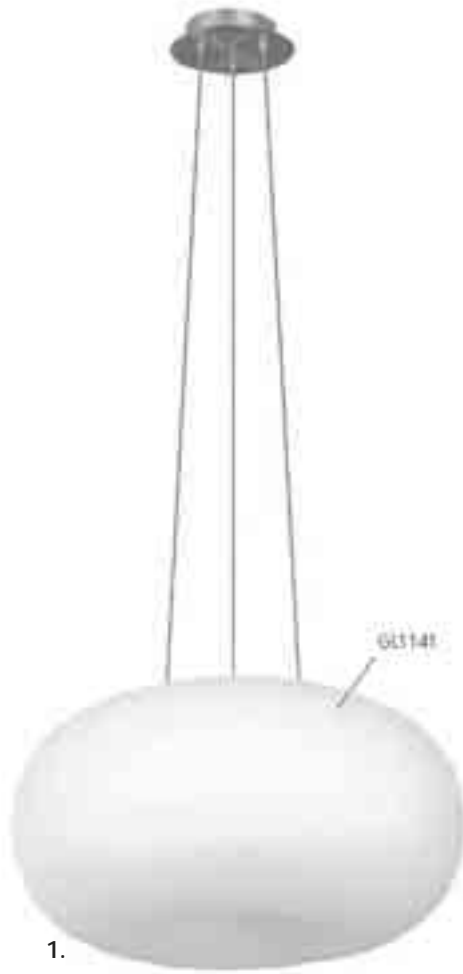

Model no.

Size

Bulb

Color/Material

1. JH V075 CLEAR

Dia: 370mm Ht: 260mm

1 x E27 INC

Clear prismatic shade

- L: 1201mm x W:260mm Ht140mm
- L: 1000mm x W:150mm Ht140mm

- 8 x G9 60W
- 6 x G9 60W

- Clear crystal
- Clear crystal

2.

1.

Model no.	Size	Bulb	Color/Material
1. BM P60469 6 BE		6 x E14 40W	Beige color shade
2. BM P60469 5 BE		5 x E14 40W	Beige color shade
3. BM P60469 9 6 BE		9 + 6 x E14 40W	Beige color shade
4. BM P60469 12 BE		12 x E14 40W	Beige color shade

ceiling ► P108

Model no.	Size	Bulb	Color/Material
1. BM P168031L C	640mm x 640mm	12 x G9 60W	Clear crystal ball

Model no.	Size	Bulb	Color/Material
1. EGO 86815	D 450mm x H 1100mm	2 x E27 60 W	pendant with GL1141 opal glass
2. EGO 86814	D 350mm x H 1100mm	2 x E27 60 W	pendant with GL1140 opal glass